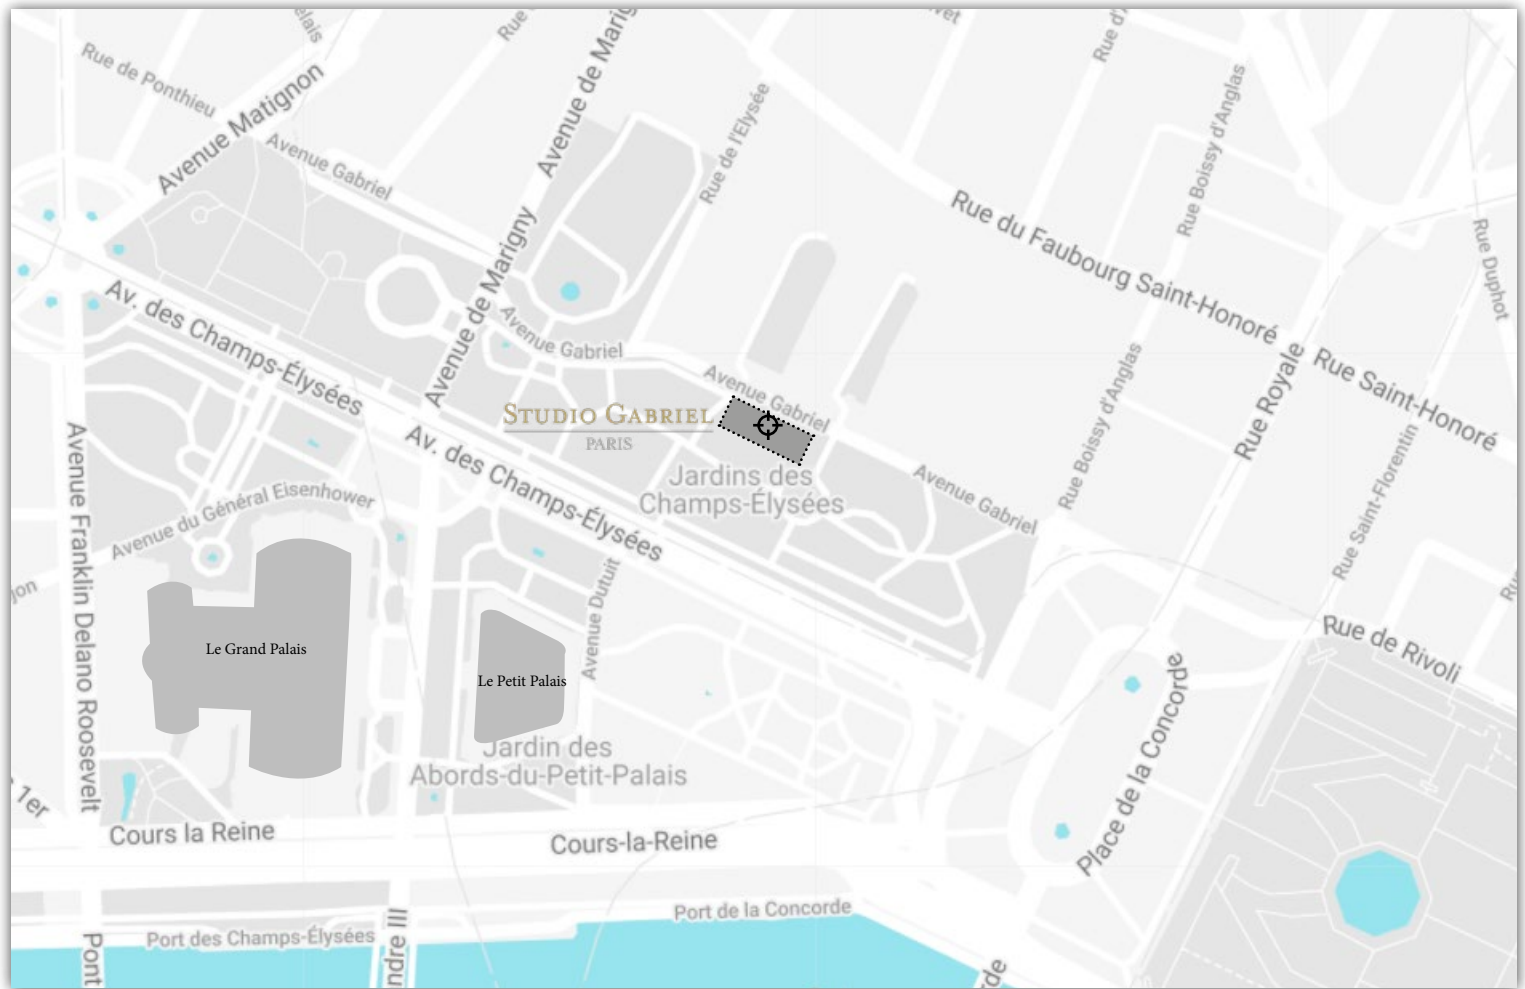

STUDIO GABRIEL

PARIS

Plan d'accès - Studio Gabriel

Coordonnées GPS

48°52'5.128 N
2°19'2.392 E

Le Studio Gabriel
9 Avenue Gabriel
75 008 Paris

Tél : +33 (0)1 42 65 58 00

Métro : Lignes 1, 8, 12 station Concorde

Bus : Lignes 24, 52, 73, 84, 94, station Concorde
Lignes 42,73, station Concorde Cours la Reine

Parking : Concorde